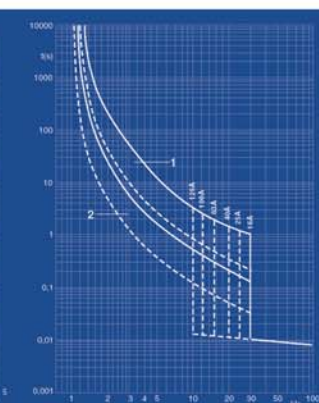

## I quadri elettrici di bassa tensione

La divisione quadri si occupa sia della progettazione che della realizzazione di quadri elettrici BT di piccola, media e alta potenza in conformità alle normative vigenti nel settore. Soluzioni personalizzate per particolari esigenze impiantistiche caratterizzano la nostra produzione. La Seia srl garantisce la presenza di un interlocutore unico che segue le fasi operative dalla progettazione alla realizzazione, dal collaudo alla manutenzione del sistema elettrico. Anche l'estetica ricopre un ruolo molto importante negli standard produttivi della Seia srl. Un quadro ben realizzato è più facile da capire, è più semplice da modificare e più sicuro in fase di manutenzione.