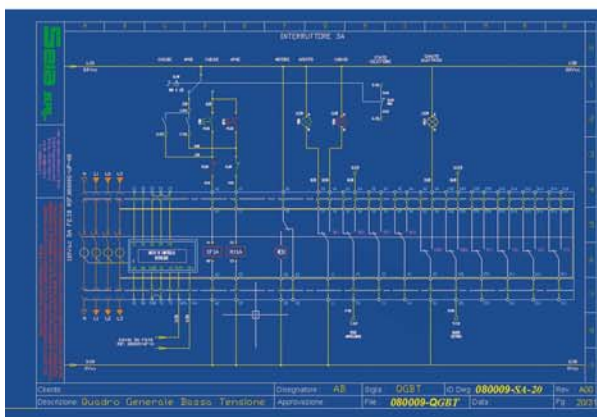

## I tunnel intelligenti

la Seia srl è specializzata nella progettazione dei sistemi elettrici necessari ai tunnel autostradali e ferroviari, in ottemperanza al quadro normativo vigente nel settore. L'efficienza degli impianti progettati e messi in servizio è garantita dall'elevata qualità dei materiali utilizzati, dalla raffinata progettazione ed implementata dal sistema SEIATRAFFIC, sviluppato da Seia srl, che consente il conteggio e la classificazione dei veicoli in transito in galleria. Un' interfaccia SCADA consente la gestione e il monitoraggio, anche in remoto, di tutti gli impianti installati in galleria. Per la progettazione e la messa in servizio dei sistemi elettrici nei tunnel di grande aiuto è l'utilizzo di tecniche di analisi dei rischi legati ai guasti o al malfunzionamento dei sistemi e degli impianti installati. La Failure Mode Effects Analysis risulta molto utile nella definizione del livello di intelligenza del sistema di controllo da adottare in un tunnel. Le ultime ricerche nel campo della sicurezza sono rivolte non più alla soluzione degli eventuali problemi che possono sorgere, ma alla eliminazione o riduzione della probabilità che i problemi si verifichino, dalla quantificazione dell'affidabilità alla eliminazione o riduzione del rischio residuo. La Seia srl ha recepito pienamente l'attuale tendenza eliminando o riducendo i rischi in fase progettuale. Tale concezione oltre a garantire migliori risultati in tema di sicurezza consente di ridurre i costi e migliorare le prestazioni dei sistemi elettrici, semplificando nello stesso tempo il sistema stesso.