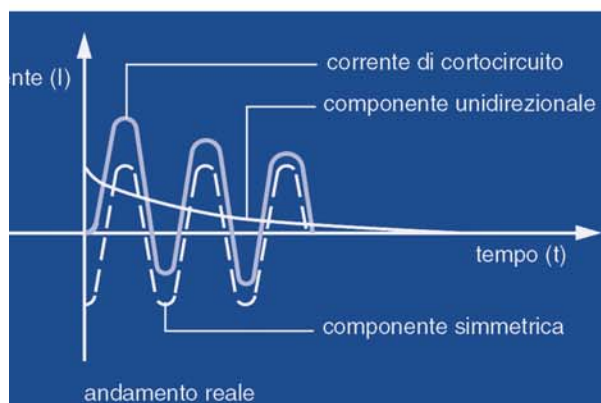

I quadri elettrici di bassa tensione

La divisione quadri si occupa sia della progettazione che della realizzazione di quadri elettrici BT di piccola, media e alta potenza in conformità alle normative vigenti nel settore. Soluzioni personalizzate per particolari esigenze impiantistiche caratterizzano la nostra produzione. La Seia srl garantisce la presenza di un interlocutore unico che segue le fasi operative dalla progettazione alla realizzazione, dal collaudo alla manutenzione del sistema elettrico. Anche l'estetica ricopre un ruolo molto importante negli standard produttivi della Seia srl. Un quadro ben realizzato è più facile da capire, è più semplice da modificare e più sicuro in fase di manutenzione.