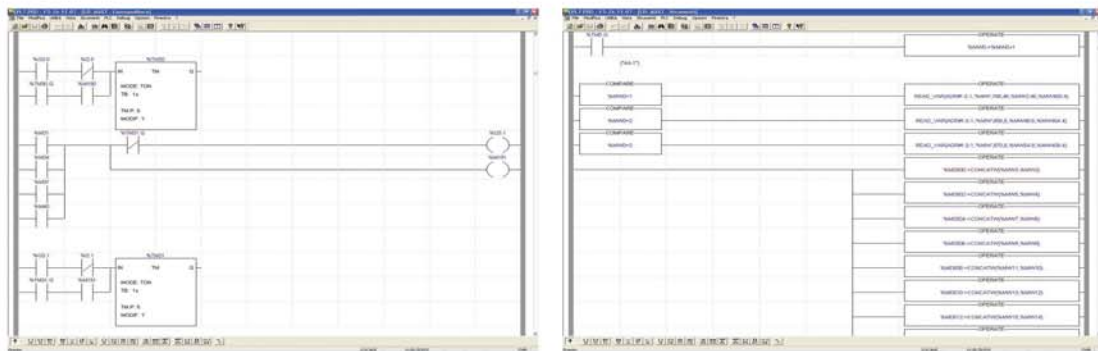

L'automazione industriale

Tutti i settori delle attività umane sono ormai caratterizzati dall'automazione dei processi. L'automazione industriale è realizzata dalla Seia srl con logiche di programmazione PLC interfacciate a sistemi SCADA per la gestione e l'ottimizzazione dei processi industriali prestando particolare attenzione alla riduzione dei consumi energetici e manutentivi al fine di ridurre i costi di esercizio.

La gestione dei cantieri di lavoro

Alla progettazione dei sistemi elettrici e di automazione segue la visione ed il coordinamento del cantiere di lavoro, nel quale la Seia srl interpreta nella pienezza dell'opera quelle che sono le esigenze tecniche ed economiche della committenza.