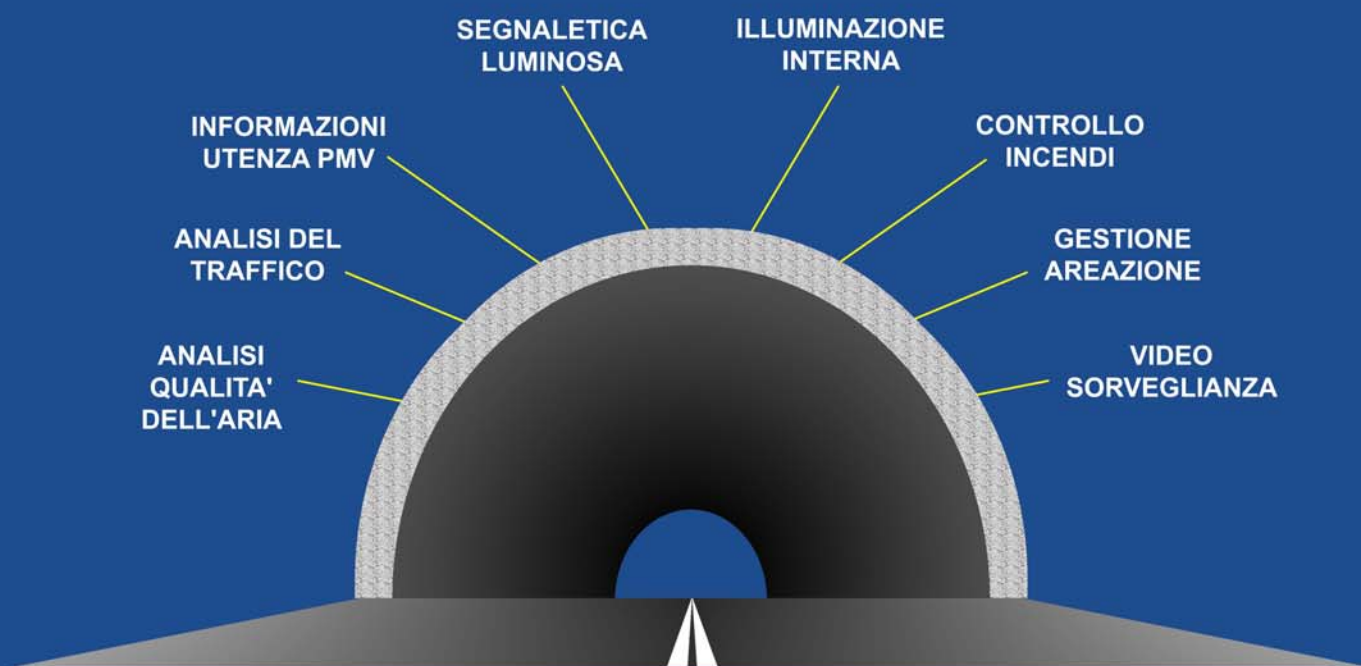

## I tunnel intelligenti

la Seia srl è specializzata nella progettazione dei sistemi elettrici necessari ai tunnel autostradali e ferroviari, in ottemperanza al quadro normativo vigente nel settore. L'efficienza degli impianti progettati e messi in servizio è garantita dall'elevata qualità dei materiali utilizzati, dalla raffinata progettazione ed implementata dal sistema SEIATRAFFIC, sviluppato da Seia srl, che consente il conteggio e la classificazione dei veicoli in transito in galleria. Un' interfaccia SCADA consente la gestione e il monitoraggio, anche in remoto, di tutti gli impianti installati in galleria. Per la progettazione e la messa in servizio dei sistemi elettrici nei tunnel di grande aiuto è l'utilizzo di tecniche di analisi dei rischi legati ai guasti o al malfunzionamento dei sistemi e degli impianti installati. La Failure Mode Effects Analysis risulta molto utile nella definizione del livello di intelligenza del sistema di controllo da adottare in un tunnel. Le ultime ricerche nel campo della sicurezza sono rivolte non più alla soluzione degli eventuali problemi che possono sorgere, ma alla eliminazione o riduzione della probabilità che i problemi si verifichino, dalla quantificazione dell'affidabilità alla eliminazione o riduzione del rischio residuo. La Seia srl ha recepito pienamente l'attuale tendenza eliminando o riducendo i rischi in fase progettuale. Tale concezione oltre a garantire migliori risultati in tema di sicurezza consente di ridurre i costi e migliorare le prestazioni dei sistemi elettrici, semplificando nello stesso tempo il sistema stesso.