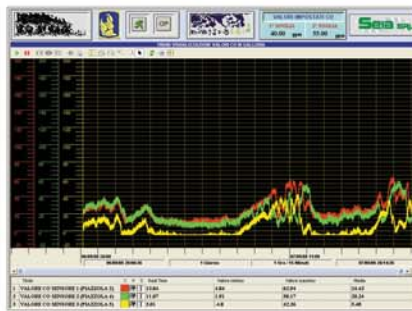

## I tunnel intelligenti

la Seia srl è specializzata nella progettazione dei sistemi elettrici necessari ai tunnel autostradali e ferroviari, in ottemperanza al quadro normativo vigente nel settore. L'efficienza degli impianti progettati e messi in servizio è garantita dall'elevata qualità dei materiali utilizzati, dalla raffinata progettazione ed implementata dal sistema SEIATRAFFIC, sviluppato da Seia srl, che consente il conteggio e la classificazione dei veicoli in transito in galleria. Un' interfaccia SCADA consente la gestione e il monitoraggio, anche in remoto, di tutti gli impianti installati in galleria. Per la progettazione e la messa in servizio dei sistemi elettrici nei tunnel di grande aiuto è l'utilizzo di tecniche di analisi dei rischi legati ai guasti o al malfunzionamento dei sistemi e degli impianti installati. La Failure Mode Effects Analysis risulta molto utile nella definizione del livello di intelligenza del sistema di controllo da adottare in un tunnel. Le ultime ricerche nel campo della sicurezza sono rivolte non più alla soluzione degli eventuali problemi che possono sorgere, ma alla eliminazione o riduzione della probabilità che i problemi si verifichino, dalla quantificazione dell'affidabilità alla eliminazione o riduzione del rischio residuo. La Seia srl ha recepito pienamente l'attuale tendenza eliminando o riducendo i rischi in fase progettuale. Tale concezione oltre a garantire migliori risultati in tema di sicurezza consente di ridurre i costi e migliorare le prestazioni dei sistemi elettrici, semplificando nello stesso tempo il sistema stesso.