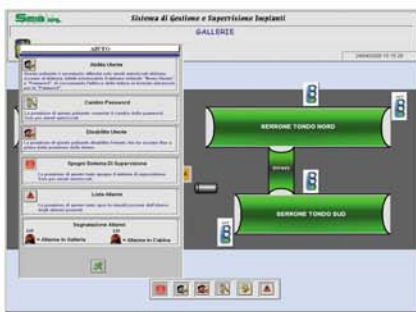

## I tunnel intelligenti

la Seia srl è specializzata nella progettazione dei sistemi elettrici necessari ai tunnel autostradali e ferroviari, in ottemperanza al quadro normativo vigente nel settore. L'efficienza degli impianti progettati e messi in servizio è garantita dall'elevata qualità dei materiali utilizzati, dalla raffinata progettazione ed implementata dal sistema SEIATRAFFIC, sviluppato da Seia srl, che consente il conteggio e la classificazione dei veicoli in transito in galleria. Un' interfaccia SCADA consente la gestione e il monitoraggio, anche in remoto, di tutti gli impianti installati in galleria. Per la progettazione e la messa in servizio dei sistemi elettrici nei tunnel di grande aiuto è l'utilizzo di tecniche di analisi dei rischi legati ai guasti o al malfunzionamento dei sistemi e degli impianti installati. La Failure Mode Effects Analysis risulta molto utile nella definizione del livello di intelligenza del sistema di controllo da adottare in un tunnel. Le ultime ricerche nel campo della sicurezza sono rivolte non più alla soluzione degli eventuali problemi che possono sorgere, ma alla eliminazione o riduzione della probabilità che i problemi si verifichino, dalla quantificazione dell'affidabilità alla eliminazione o riduzione del rischio residuo. La Seia srl ha recepito pienamente l'attuale tendenza eliminando o riducendo i rischi in fase progettuale. Tale concezione oltre a garantire migliori risultati in tema di sicurezza consente di ridurre i costi e migliorare le prestazioni dei sistemi elettrici, semplificando nello stesso tempo il sistema stesso.