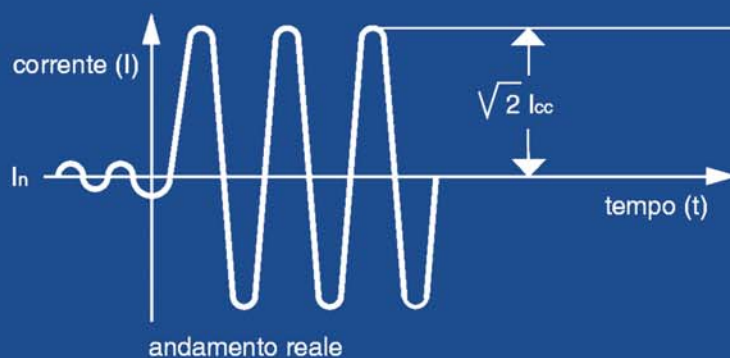

I quadri elettrici di bassa tensione

La divisione quadri si occupa sia della progettazione che della realizzazione di quadri elettrici BT di piccola, media e alta potenza in conformità alle normative vigenti nel settore. Soluzioni personalizzate per particolari esigenze impiantistiche caratterizzano la nostra produzione. La Seia srl garantisce la presenza di un interlocutore unico che segue le fasi operative dalla progettazione alla realizzazione, dal collaudo alla manutenzione del sistema elettrico. Anche l'estetica ricopre un ruolo molto importante negli standard produttivi della Seia srl. Un quadro ben realizzato è più facile da capire, è più semplice da modificare e più sicuro in fase di manutenzione.