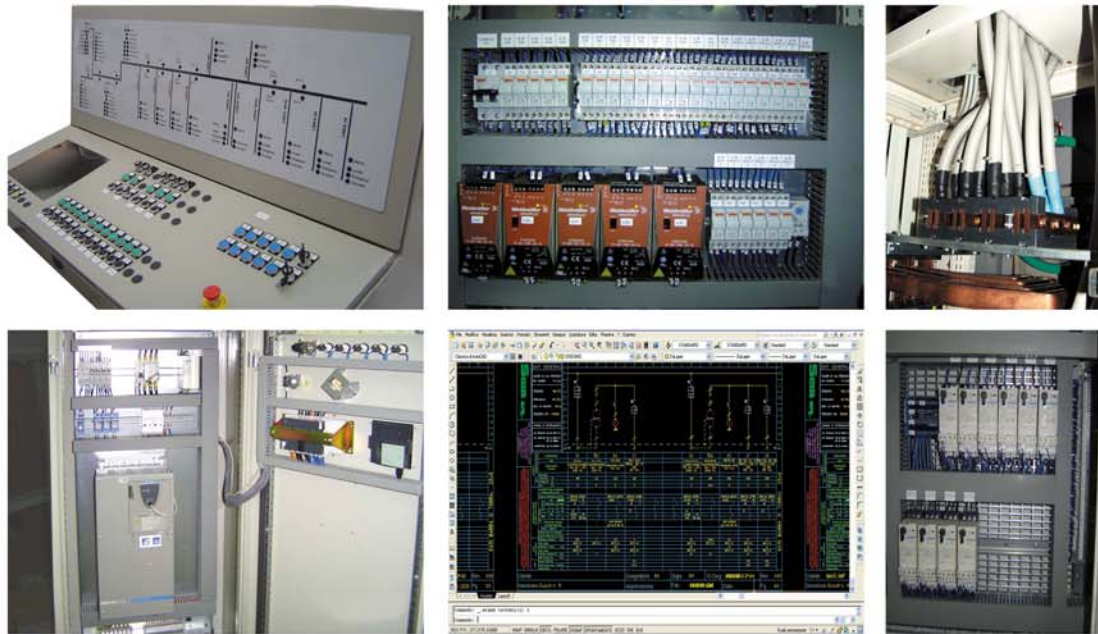

L'automazione industriale

Tutti i settori delle attività umane sono ormai caratterizzati dall'automazione dei processi. L'automazione industriale è realizzata dalla Seia srl con logiche di programmazione PLC interfacciate a sistemi SCADA per la gestione e l'ottimizzazione dei processi industriali prestando particolare attenzione alla riduzione dei consumi energetici e manutentivi al fine di ridurre i costi di esercizio.

La gestione dei cantieri di lavoro

Alla progettazione dei sistemi elettrici e di automazione segue la visione ed il coordinamento del cantiere di lavoro, nel quale la Seia srl interpreta nella pienezza dell'opera quelle che sono le esigenze tecniche ed economiche della committenza.