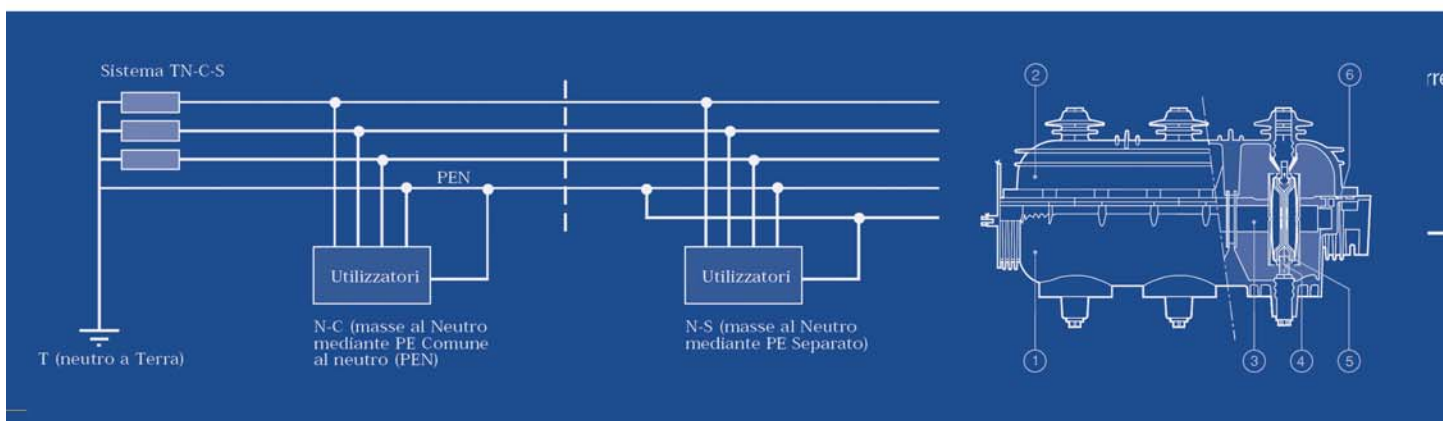

L'automazione industriale

Tutti i settori delle attività umane sono ormai caratterizzati dall'automazione dei processi. L'automazione industriale è realizzata dalla Seia srl con logiche di programmazione PLC interfacciate a sistemi SCADA per la gestione e l'ottimizzazione dei processi industriali prestando particolare attenzione alla riduzione dei consumi energetici e manutentivi al fine di ridurre i costi di esercizio.

La gestione dei cantieri di lavoro

Alla progettazione dei sistemi elettrici e di automazione segue la visione ed il coordinamento del cantiere di lavoro, nel quale la Seia srl interpreta nella pienezza dell'opera quelle che sono le esigenze tecniche ed economiche della committenza.