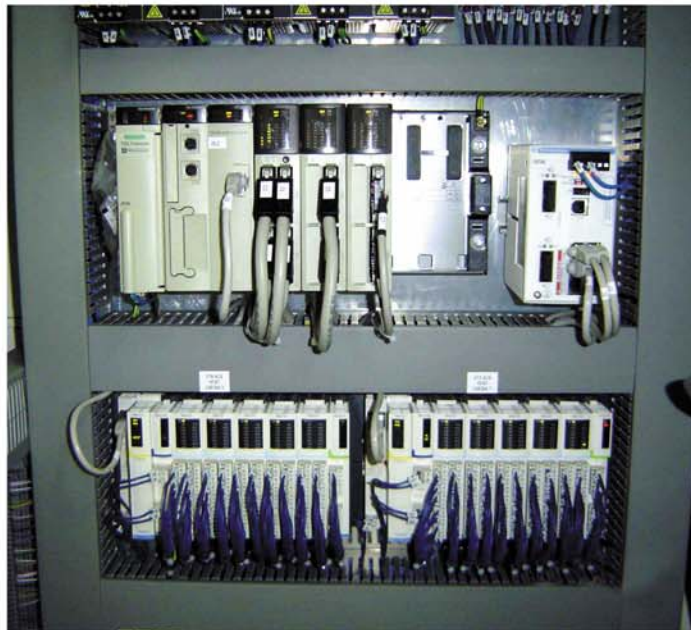

## I tunnel intelligenti

la Seia srl è specializzata nella progettazione dei sistemi elettrici necessari ai tunnel autostradali e ferroviari, in ottemperanza al quadro normativo vigente nel settore. L'efficienza degli impianti progettati e messi in servizio è garantita dall'elevata qualità dei materiali utilizzati, dalla raffinata progettazione ed implementata dal sistema SEIATRAFFIC, sviluppato da Seia srl, che consente il conteggio e la classificazione dei veicoli in transito in galleria. Un' interfaccia SCADA consente la gestione e il monitoraggio, anche in remoto, di tutti gli impianti installati in galleria. Per la progettazione e la messa in servizio dei sistemi elettrici nei tunnel di grande aiuto è l'utilizzo di tecniche di analisi dei rischi legati ai guasti o al malfunzionamento dei sistemi e degli impianti installati. La Failure Mode Effects Analysis risulta molto utile nella definizione del livello di intelligenza del sistema di controllo da adottare in un tunnel. Le ultime ricerche nel campo della sicurezza sono rivolte non più alla soluzione degli eventuali problemi che possono sorgere, ma alla eliminazione o riduzione della probabilità che i problemi si verifichino, dalla quantificazione dell'affidabilità alla eliminazione o riduzione del rischio residuo. La Seia srl ha recepito pienamente l'attuale tendenza eliminando o riducendo i rischi in fase progettuale. Tale concezione oltre a garantire migliori risultati in tema di sicurezza consente di ridurre i costi e migliorare le prestazioni dei sistemi elettrici, semplificando nello stesso tempo il sistema stesso.